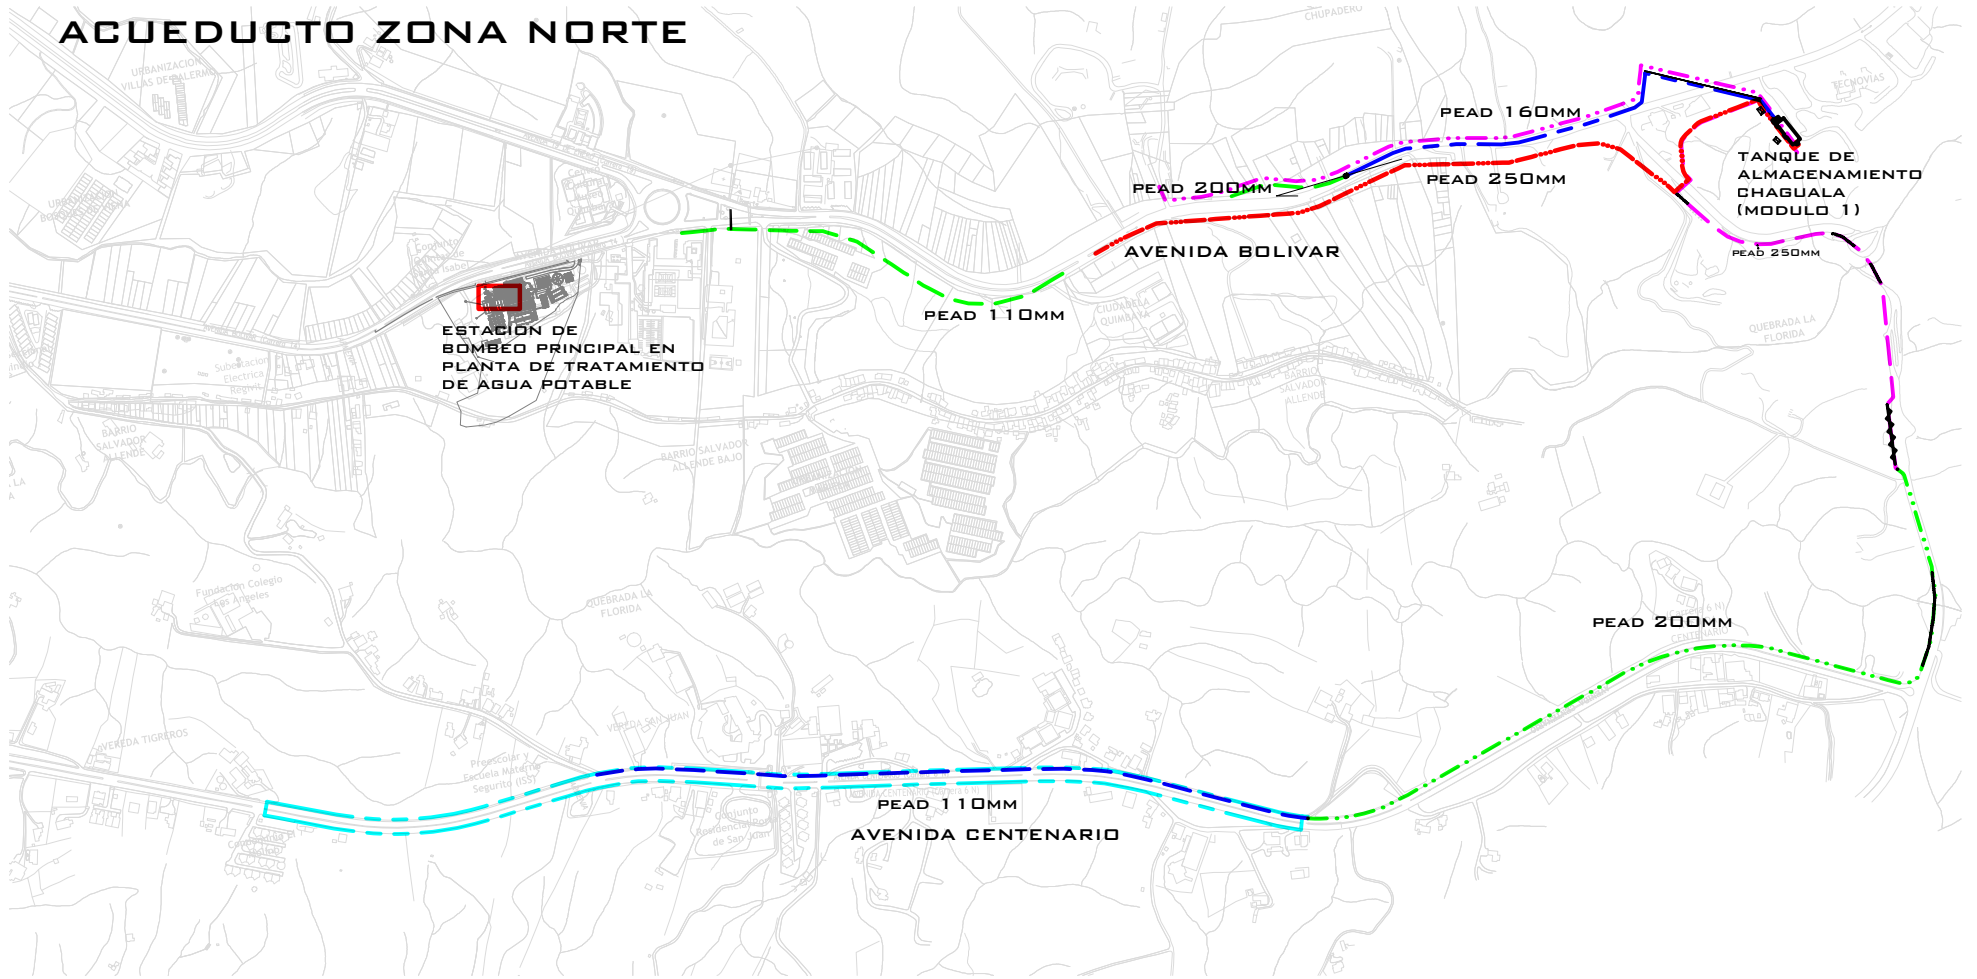

ACUEDUCTO ZONA NORTE

ACUEDUCTO ZONA NORTE

- LINEA DE IMPULSION PTAP A TANQUE DE ALMACENAMIENTO / PEAD250MM
- - - RED MATRIZ AVENIDA CENTENARIO PEAD 250MM
- - - RED MATRIZ AVENIDA CENTENARIO PEAD 200MM
- RED MATRIZ AVENIDA CENTENARIO PEAD 160MM
- - - RED DISTRIBUCION AVENIDA CENTENARIO PEAD160MM
- - - TRAMO RED DE DISTRIBCIÓN AV. SIMON BOLIVAR PEAD 110MM
- - - TRAMO RED DE DISTRIBCIÓN AV. SIMON BOLIVAR PEAD 160MM
- - - RED DISTRIBUCION ZONA NOROCCIDENTAL PEAD200MM